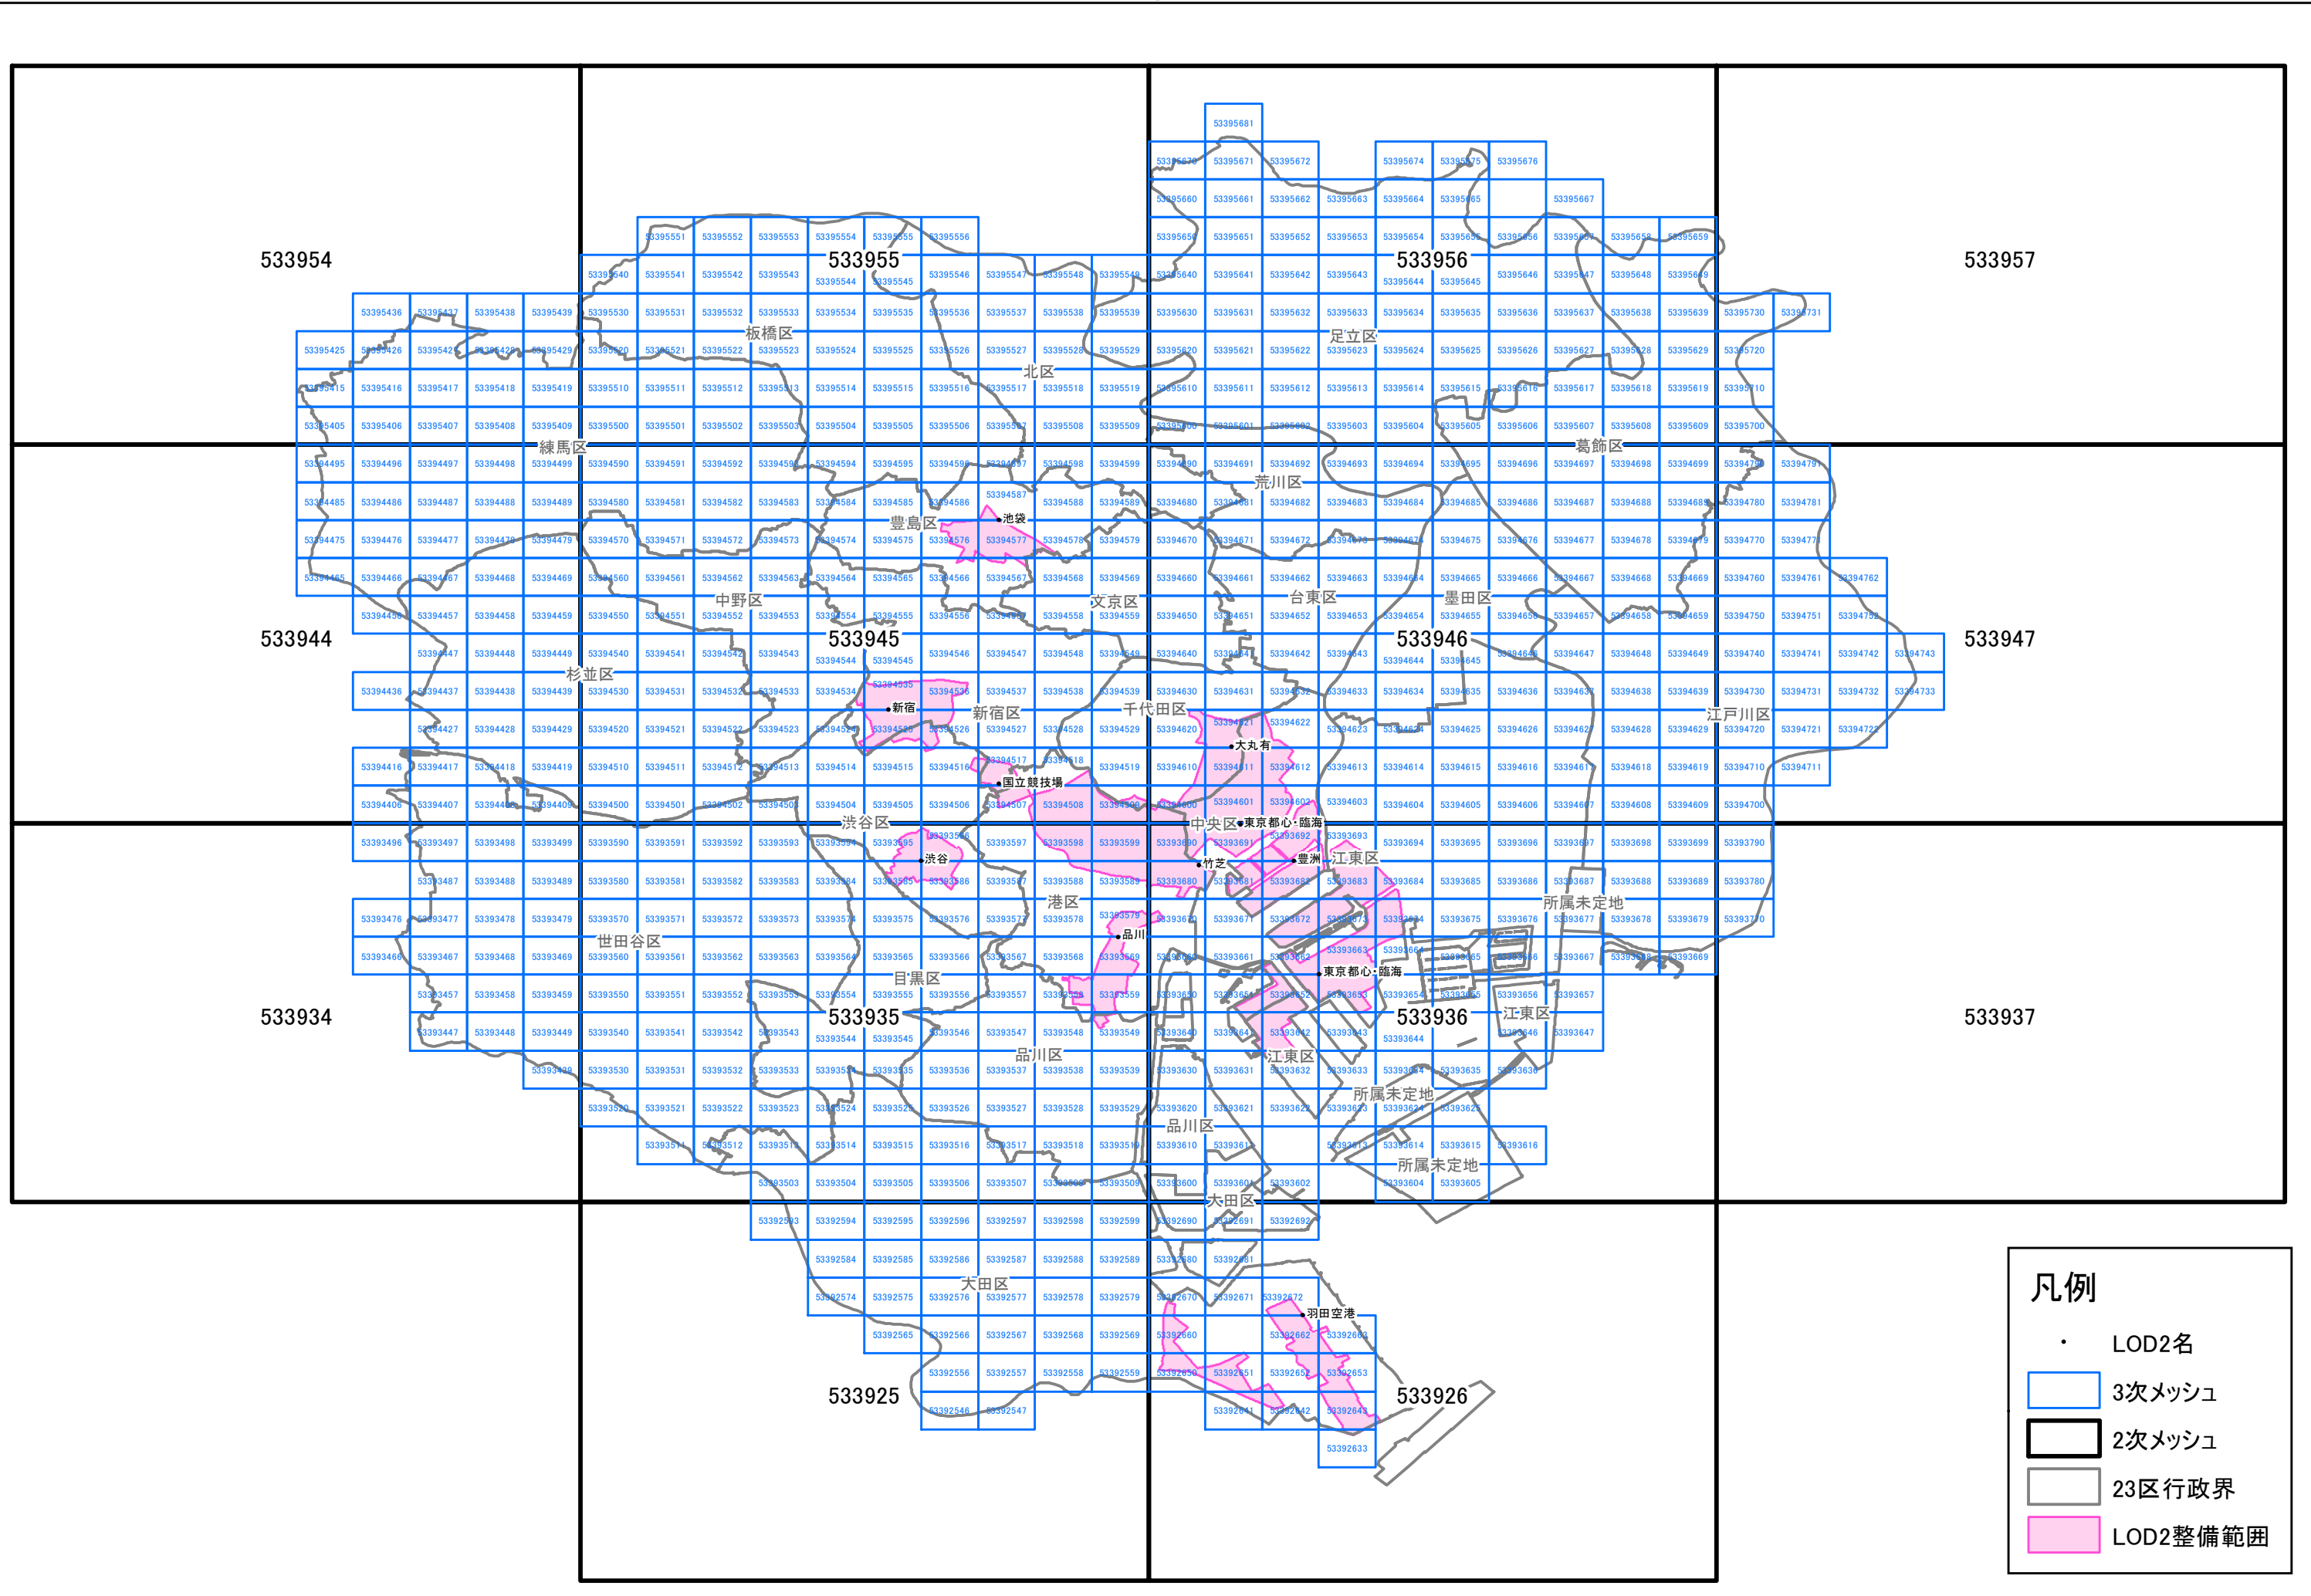

東京23区 データ構築範囲索引図

凡例

- ・ LOD2名
- 3次メッシュ
- 2次メッシュ
- 23区行政界
- LOD2整備範囲